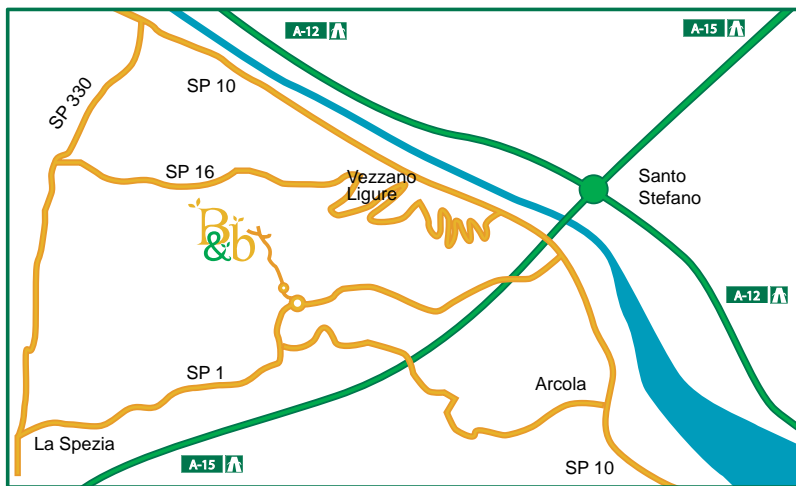

# B&b ariabuona

Per raggiungere B&B Ariabuona da Carrara è consigliata l'autostrada. Nel tratto Santo Stefano-La Spezia, uscire a Vezzano Ligure, girare a destra e proseguire per un chilometro circa. Troverete una rotonda (foto1), con visibile il cartello La Spezia. Girate all'incrocio a destra. Sarete arrivati a Prati di Vezzano (foto2). Seguite la via principale (Via Termo) per 400 metri circa. Sulla sinistra troverete una rotonda (foto3), contornandola, prendete la strada a sinistra (Via Molinello - foto 4). Proseguite seguendo la strada principale, costeggiate a destra la Chiesa (foto 5), passate il Ponticello che vedrete alla vostra destra e scegliete la strada senza uscita di fronte a Voi (Via Arabuona - foto 6). Proseguite per pochi minuti sino ad incontrare un ponticello sulla destra (foto 7); svoltate a destra e dopo circa 15 metri, svoltate a sinistra. Dopo qualche minuto sarete arrivati.